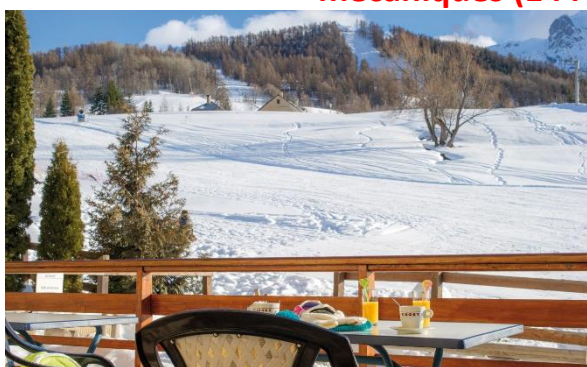

Réservé aux adhérents : inscriptions (arrhes : 140€) et renseignements au secrétariat de Sérignan Loisirs

URGENT : Nous devons confirmer notre séjour avant le 11 octobre